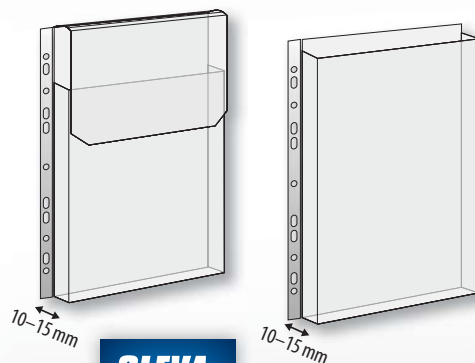

Eurobal na katalogy PVC

formát A4 • multiperforace • rozšířená kapsa • tloušťka zakládaného dokumentu 10-15 mm • extra silná PVC fólie 180 mic. • 10 ks v balení

Obj. kód	provedení	Cena (Kč/Ks)
123 134	bez klopou	21,00 17,80
125 038	s klopou	27,00-22,90